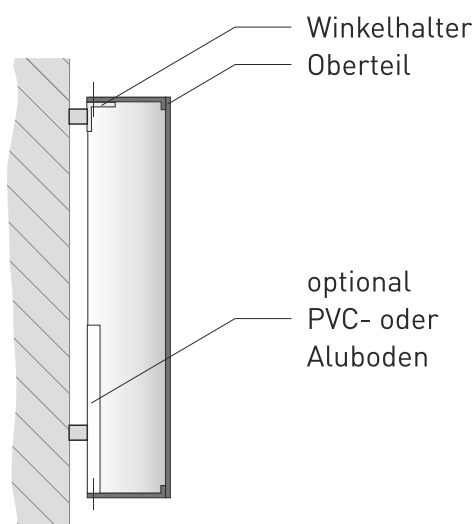

RATHHAUS

PROFIL 01

Halbreliefbuchstaben (einteilig) oder Vollreliefbuchstaben zweiteilig mit Unterteil) gefertigt aus Aluminium, Edelstahl (gebürstet oder spiegelpoliert), blattvergoldet oder aus Kupfer.

Bautiefen von 30 mm - 500 mm, Buchstabenhöhe von 200 mm - 3000 mm.

Montage mit seitlichem Haltewinkel oder Gewindestange gegen Untergrund oder mit Unterteil oder freistehend mit Bodenplatte.

Die unbeleuchteten Buchstaben können nachts mit externen Beleuchtungsmöglichkeiten angestrahlt werden.