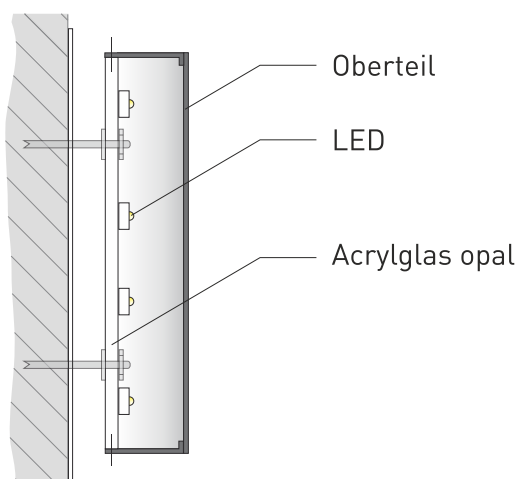

PROFIL 01

PROFIL 3

PROFIL 4

PROFIL 5

PROFIL 5S

PROFIL 8

VOLLACRYL

FLACHBUCHSTABEN

LEUCHTTTRANSPARENTE

PYLONE

DEKUPIERTE BLENDEN

SPANNTUCHTRANSPARENTE

ACTIV
WERBETECHNIK
sichtbar begeistern.

LEUCHTEN

3D PROFILBUCHSTABEN

PROFIL 3

www.aktiv-werbetechnik.de

PROFIL 3

Die Vollreliefbuchstaben sind im Profil 3 zweigeteilt. Das Oberteil besteht aus Aluminium, das Unterteil aus weißem Acrylglas. Die LED-Beleuchtung ist innenliegend und scheint durch das Acrylglas nach hinten an die Wand. So werden die Buchstaben von einem Schein umgeben. Die Bautiefe der Buchstaben beträgt bei diesem Profil in der Regel etwa 50 bis 120 mm.

Die Buchstaben werden bei der Montage durch Abstandshalter mit etwas Distanz zur Wand montiert. Dadurch wird der Effekt des Lichtscheins verstärkt. Die Kabelschiene kann entweder als Aufputz- oder als Unterputzkonstruktion angebracht werden.