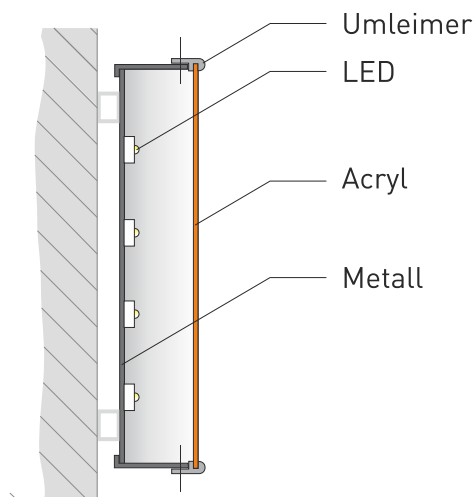

www.aktiv-werbetechnik.de

PROFIL 5

Die Vollreliefbuchstaben sind bei diesem Profil zweigeteilt. Ein Aluminiumunterteil mit integrierter LED-Beleuchtung und ein Spiegel aus planem Acrylglas. Die Front wird durch einen Kunststoffumleimer mit dem Unterteil verschraubt.

Die Bautiefe der Buchstaben beträgt bei diesem Profil in der Regel etwa 80 bis 120 mm.

Die Buchstaben werden bei der Montage mit einer Unterbaukonstruktion oder Kabelschiene an der Wand befestigt. Eine freistehende Konstruktion ist auch möglich.