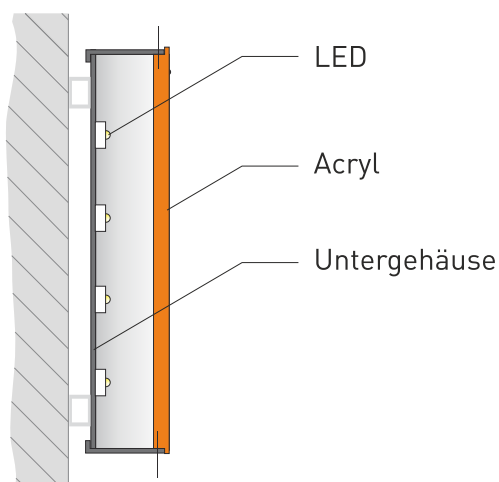

PROFIL 01

PROFIL 3

PROFIL 4

PROFIL 5

PROFIL 5S

PROFIL 8

VOLLACRYL

FLACHBUCHSTABEN

LEUCHTTTRANSPARENTE

PYLONE

DEKUPIERTE BLENDEN

SPANNTUCHTRANSPARENTE

**ACTIV
WERBETECHNIK**

sichtbar begeistern.

3D PROFILBUCHSTABEN

PROFIL 5S

www.aktiv-werbetechnik.de

PROFIL 5S

Die zweigeteilten Vollreliefbuchstaben bestehen aus einem Aluminiumunterteil mit integrierten LED-Modulen. Der Spiegel aus Acrylglas hat Einfräsungen auf der Rückseite und wird in das Unterteil eingesteckt. Anschließend wird es seitlich verschraubt. So können die Buchstaben nachts vollflächig nach vorne leuchten. Die Bautiefe der Buchstaben beträgt bei diesem Profil in der Regel etwa 80 bis 120 mm.

Die Buchstaben werden bei der Montage mit einer Unterbaukonstruktion oder Kabelschiene an der Wand befestigt. Eine freistehende Konstruktion ist auch möglich.

www.activ-werbetechnik.de

ACTIV
LICHTWERBUNG
sichtbar begeistern.