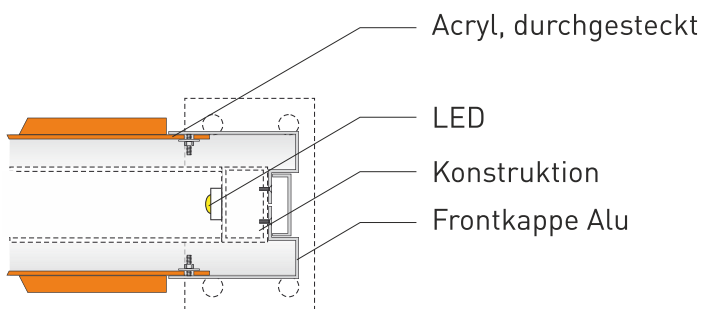

PYLONE

dekupiert & hinterlegt

Pylone können sowohl gerade als auch gewölbt hergestellt werden. Die Acrylglascheiben werden mit Hochleistungsfolie beschriftet oder der Pylon wird dekupiert und die Schrift durchgesteckt. Das Gehäuse besteht aus Aluminium.

Die integrierten LED-Module werden als Zargenlichter eingesetzt, sodass der Pylon sowohl einseitig als auch beidseitig beleuchtet werden kann.

dekupiert & durchgesteckt

www.activ-werbetechnik.de

ACTIV
LICHTWERBUNG
sichtbar begeistern.