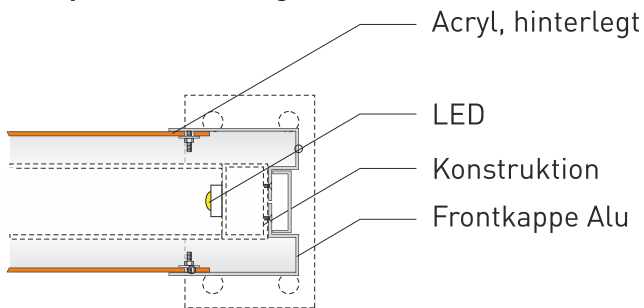

PYLONE

dekupiert & hinterlegt

Pylone können sowohl gerade als auch gewölbt hergestellt werden. Die Acrylglascheiben werden mit Hochleistungsfolie beschriftet oder der Pylon wird dekupiert und die Schrift durchgesteckt. Das Gehäuse besteht aus Aluminium.

Die integrierten LED-Module werden als Zargenlichter eingesetzt, sodass der Pylon sowohl einseitig als auch beidseitig beleuchtet werden kann.

dekupiert & durchgesteckt

www.activ-werbetechnik.de

ACTIV
LICHTWERBUNG
sichtbar begeistern.