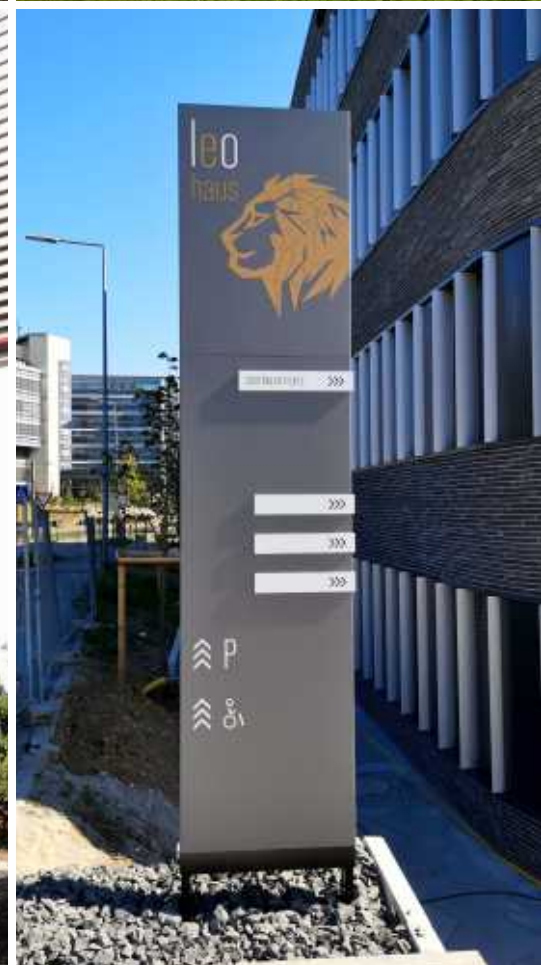

Die integrierten LED-Module werden als Zargenlichter eingesetzt, sodass der Pylon sowohl einseitig als auch beidseitig beleuchtet werden kann.

dekupiert & durchgesteckt

www.activ-werbetechnik.de

ACTIV
LICHTWERBUNG
sichtbar begeistern.