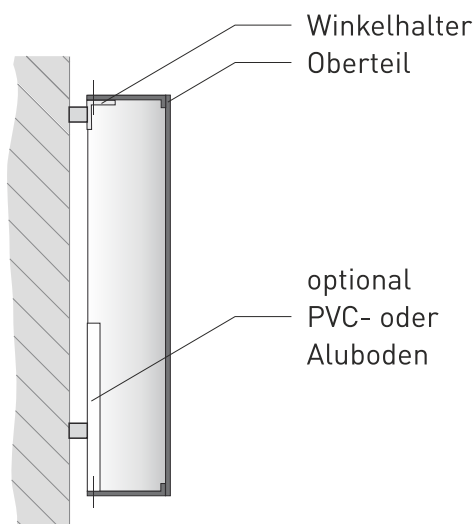

PROFIL 01

PROFIL 3

PROFIL 4

PROFIL 5

PROFIL 5S

PROFIL 8

VOLLACRYL

FLACHBUCHSTABEN

LEUCHTTTRANSPARENTE

PYLONE

DEKUPIERTE BLENDEN

SPANNTUCHTRANSPARENTE

ACTIV
WERBETECHNIK
sichtbar begeistern.

3D PROFILBUCHSTABEN

PROFIL 01

www.aktiv-werbetechnik.de

RATHHAUS

PROFIL 01

Die unbeleuchteten Vollreliefbuchstaben sind im Profil 01 zweigeteilt. Das Aluminiumunterteil und das -oberteil können in nahezu jeder Form hergestellt und beliebig nach RAL lackiert werden. Die Bautiefe der Buchstaben ist frei wählbar, sollte aber eine Mindestdtiefe von 20 mm vorweisen.

Die Buchstaben werden bei der Montage mit Haltewinkeln oder rückseitigen Gewindestangen befestigt. Da diese Buchstaben unbeleuchtet sind, können sie nachts mit externen Beleuchtungsmöglichkeiten in Szene gesetzt werden.