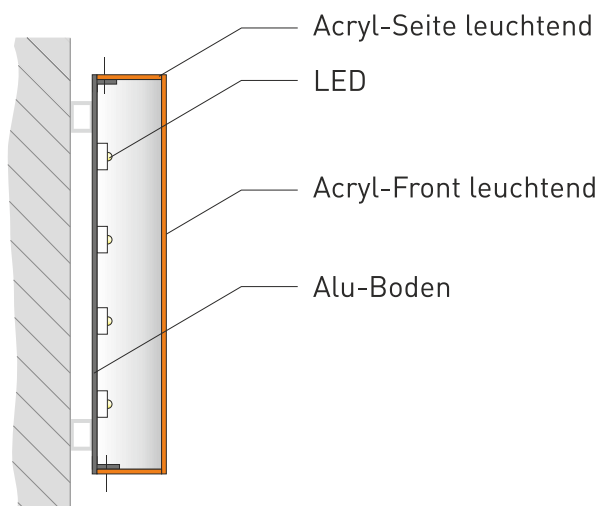

PROFIL 01
PROFIL 3
PROFIL 4
PROFIL 5
PROFIL 5S

PROFIL 8

VOLLACRYL

FLACHBUCHSTABEN

LEUCHTTTRANSPARENTE

PYLONE

DEKUPIERTE BLENDEN

SPANNTUCHTRANSPARENTE

ACTIV
WERBETECHNIK
sichtbar begeistern.

3D PROFILBUCHSTABEN

PROFIL 8

www.aktiv-werbetechnik.de

Tagwirkung

Nachtwirkung

PROFIL 8

Die Vollreliefbuchstaben sind zweigeteilt. Sie bestehen aus einem flachen Unterteil, welches aus einem Aluminiumblech mit integrierten LED-Modulen gefertigt wird, und einem tiefen Oberteil aus verklebtem Acrylglas. Die Bautiefe der Buchstaben beträgt bei diesem Profil in der Regel etwa 80 bis 120 mm.

Die Buchstaben werden bei der Montage mit einer Unterbaukonstruktion oder Kabelschiene an der Wand befestigt. Eine freistehende Konstruktion ist auch möglich.

www.activ-werbetechnik.de

ACTIV
LICHTWERBUNG
sichtbar begeistern.